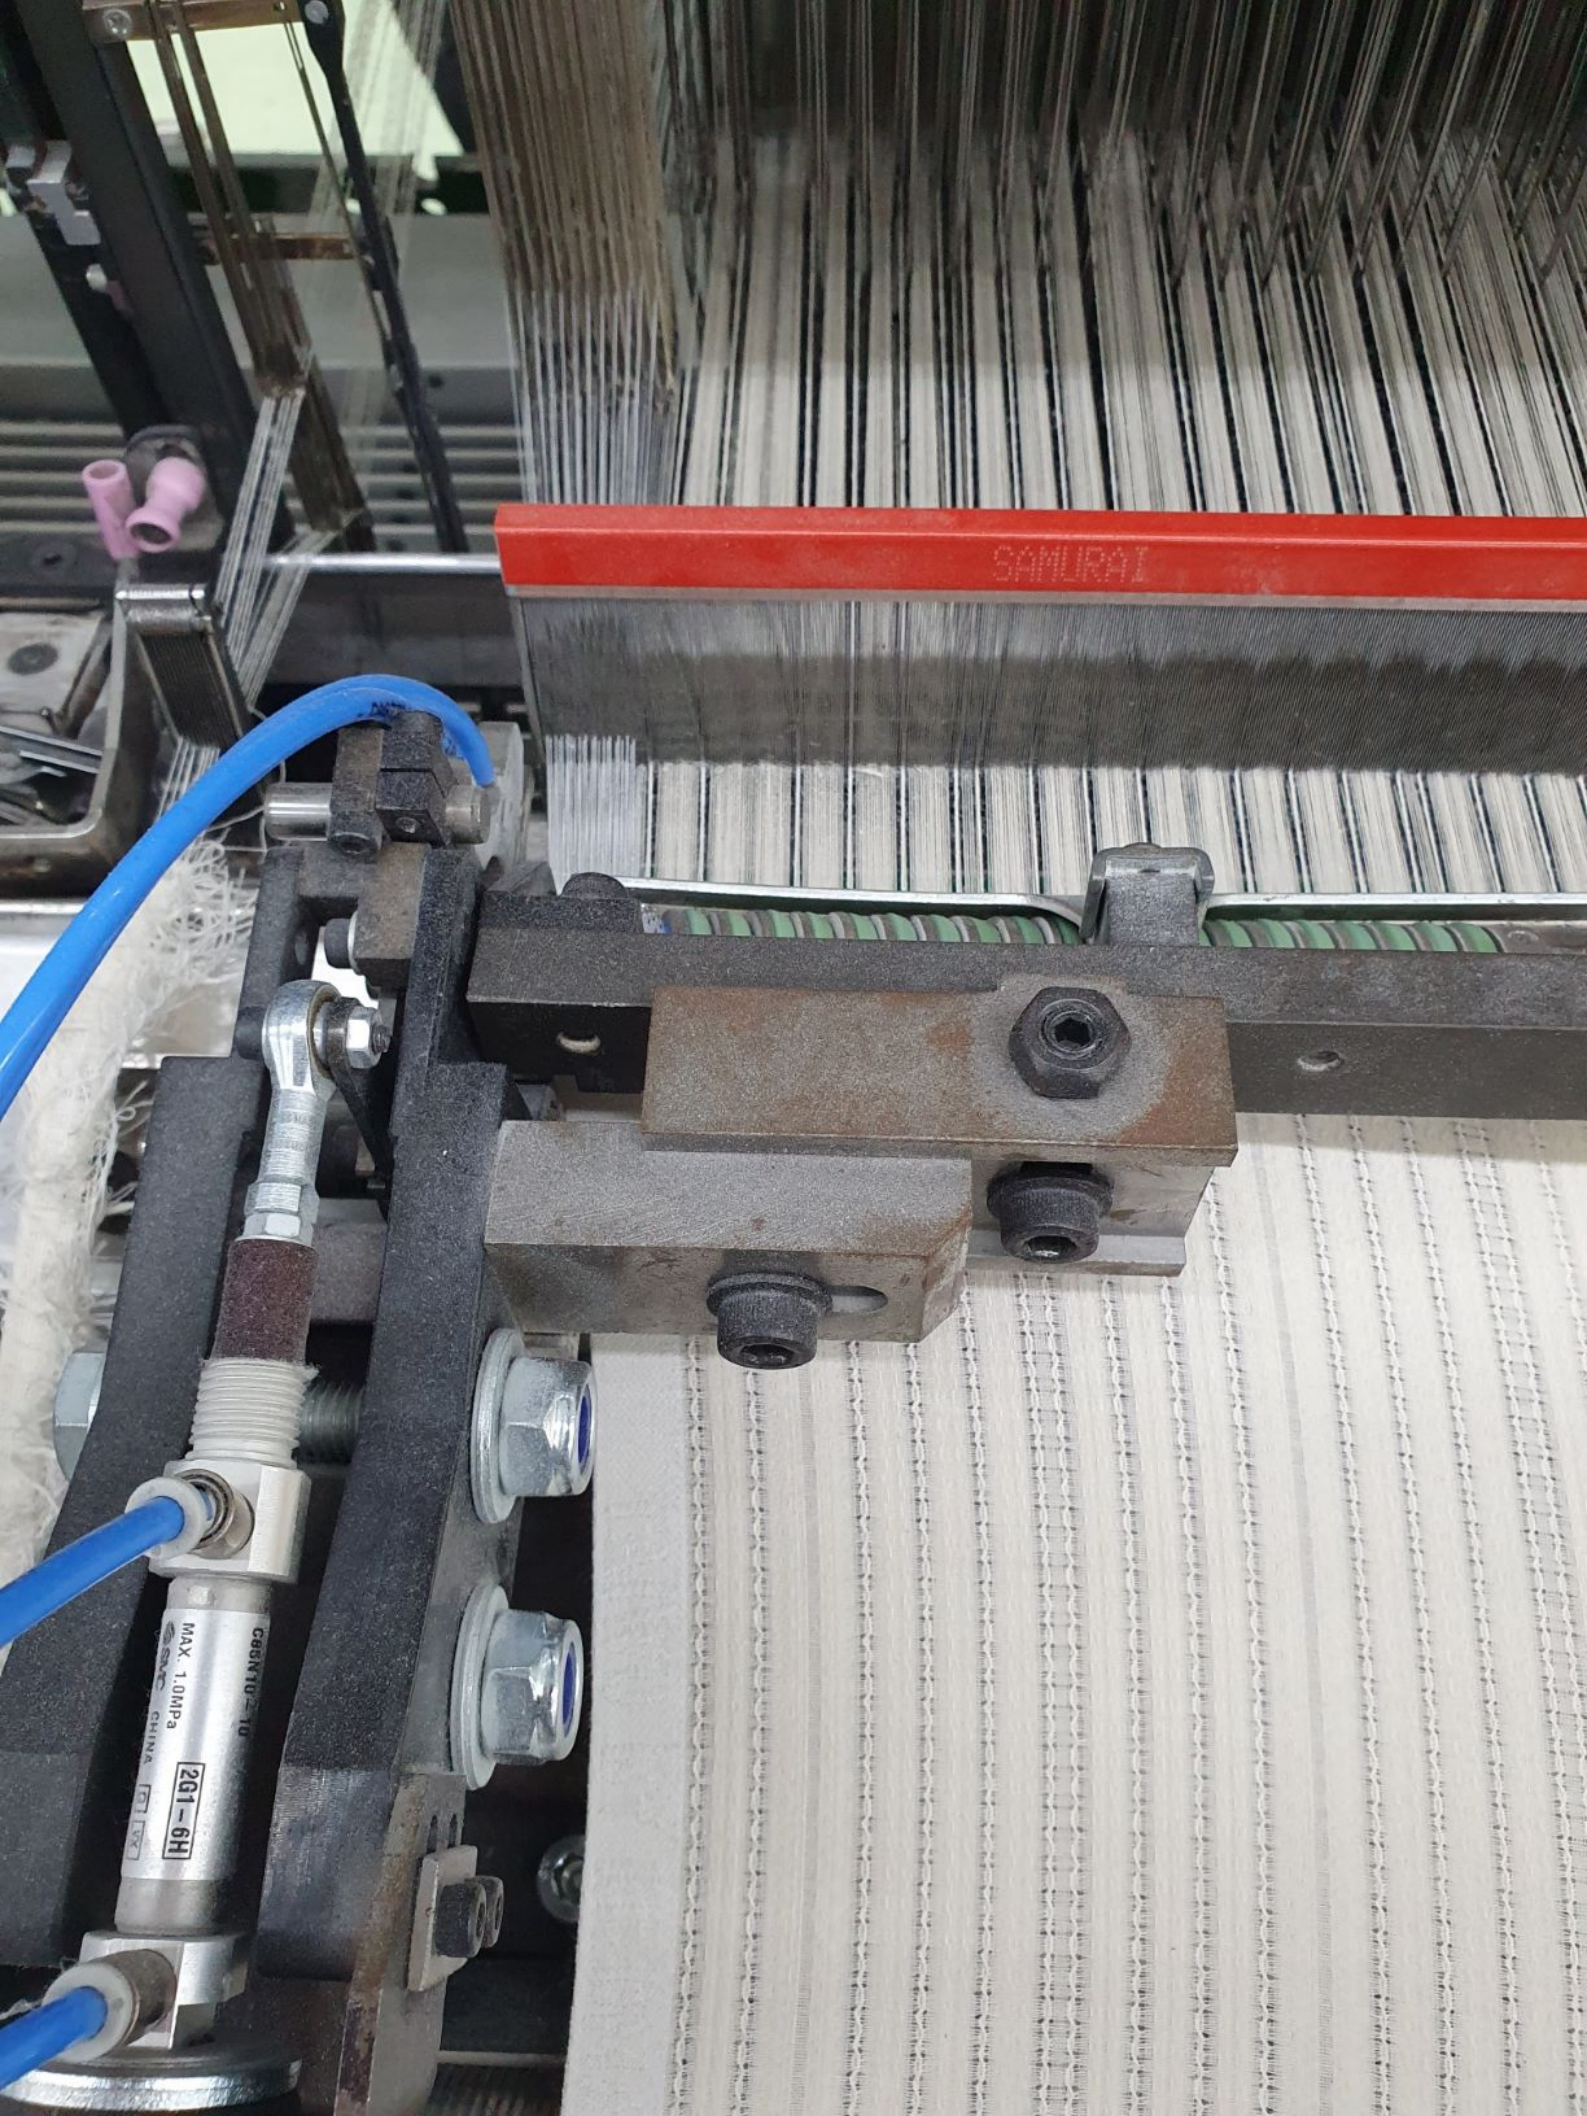

SAMURAI

C68N10-10
MAX. 1.0MPa
2G1-6H
SINO CHINA